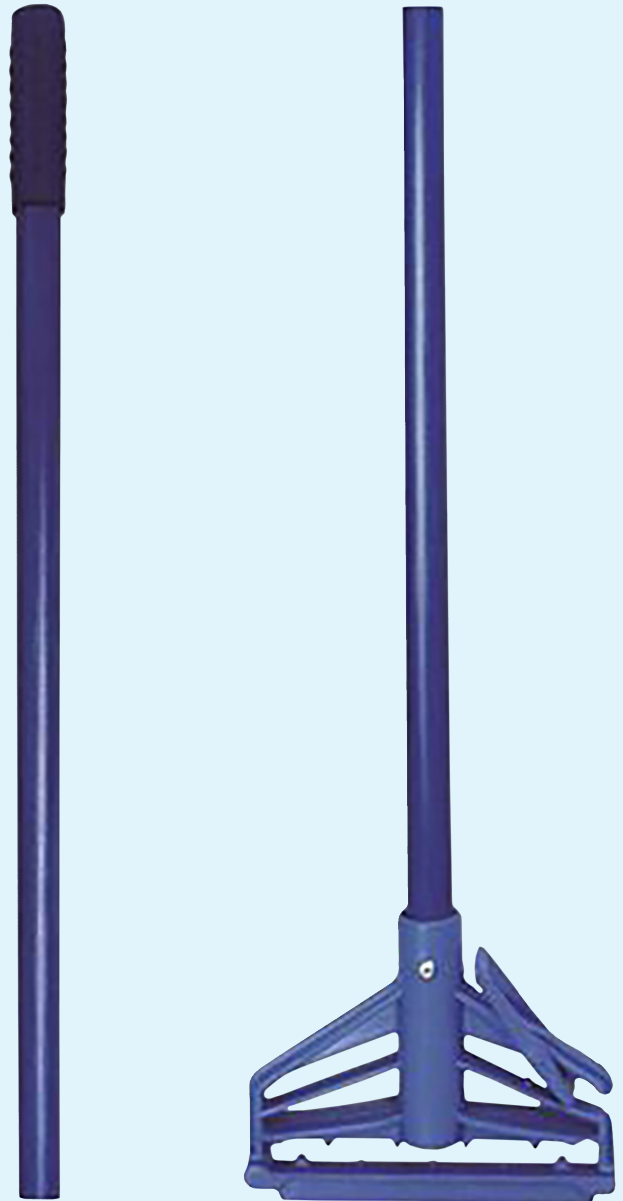

## MANCHE EN FIBRE DE VERRE - 54" ET 60"

Manche PERFORME 54" et 60" en fibre de verre pour vadrouille humide Quick connect

# 440601  
MANCHE EN FIBRE  
DE VERRE 60"

# 440602  
MANCHE EN FIBRE  
DE VERRE 54"

**Perform**

4300 Rue Hickmore, Saint-Laurent, QC H4T 1K2  
Tél: 1-800-363-2776  
www.superiorsany.com • SACQC@imperialdade.com

125 Madill Blvd, Mississauga, ON L5W 0H1  
Tel :1-800-921-5527  
www.superiorsany.com • superior-orders@imperialdade.com